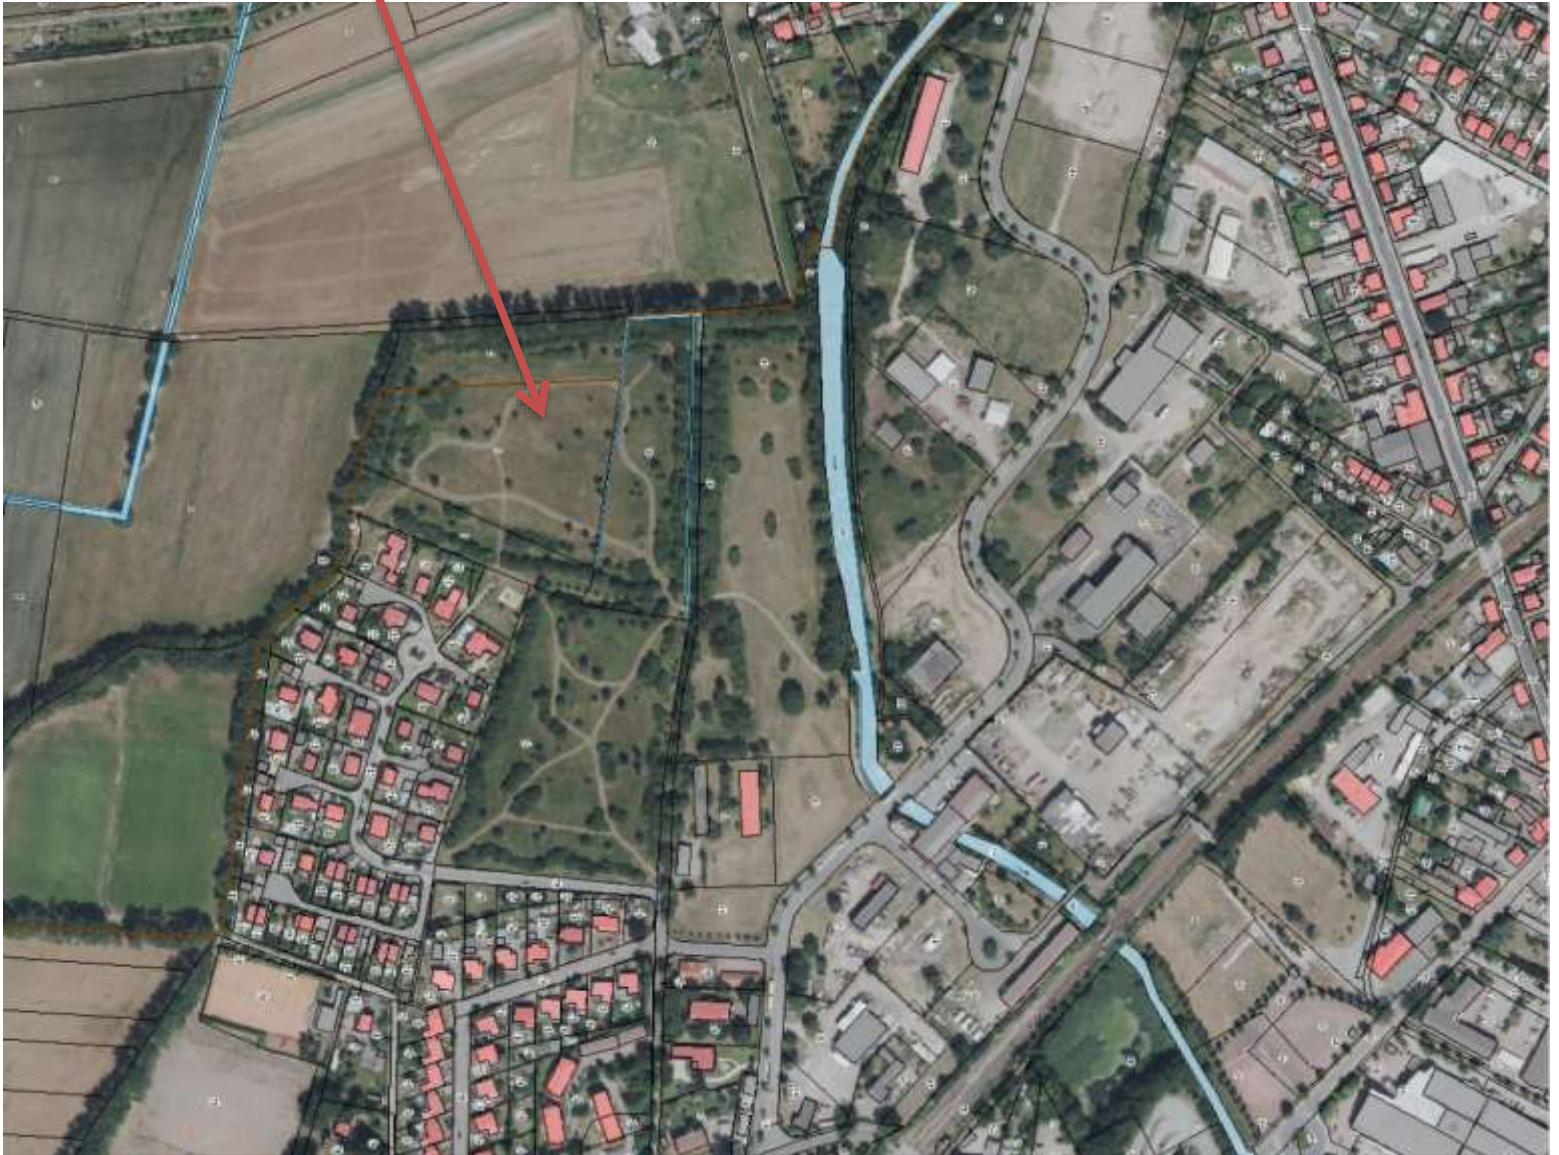

Teletubbie-Berge ca.75000m²