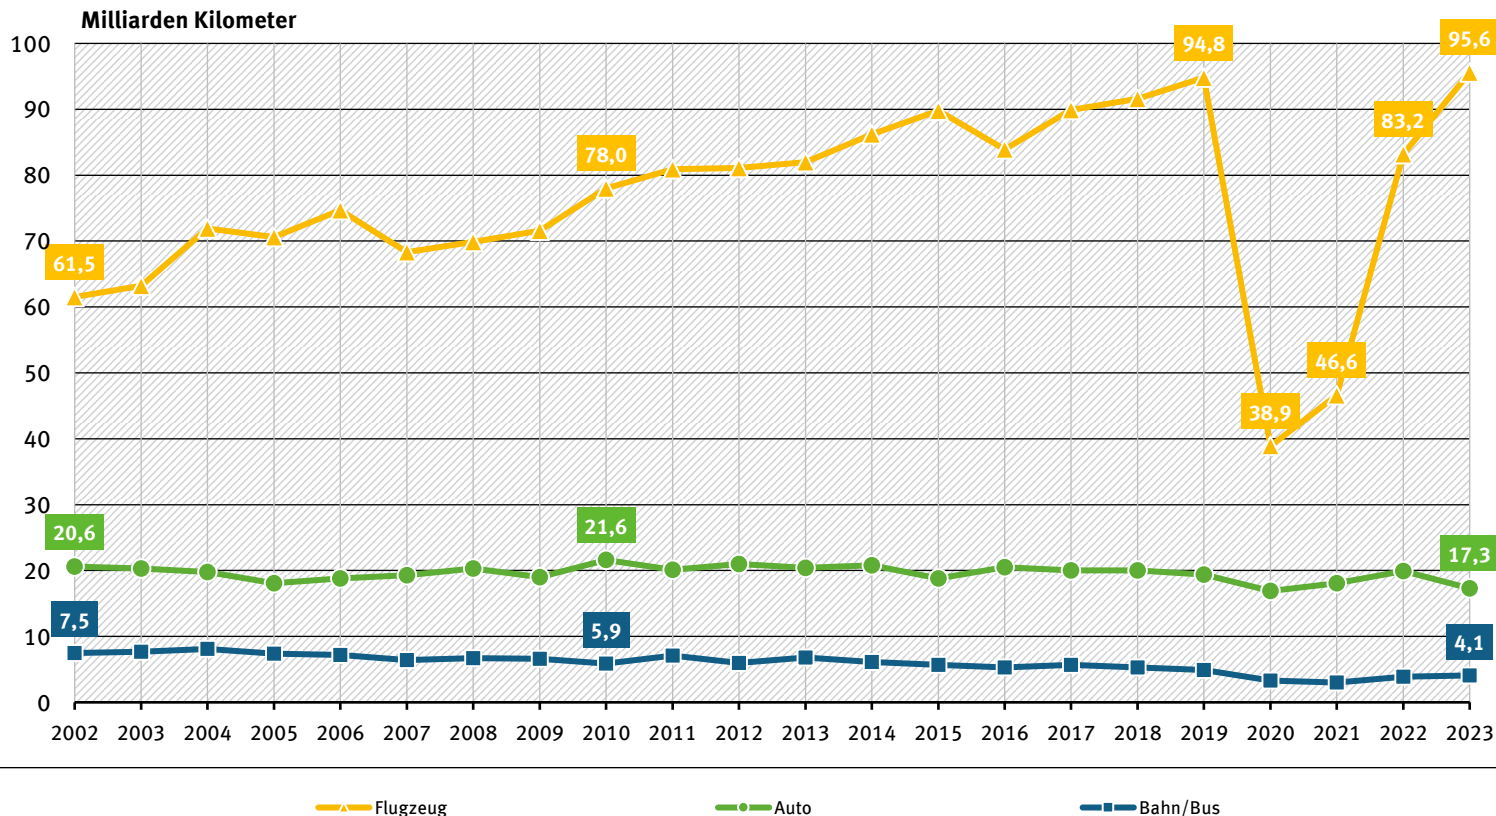

Gesamtverkehrsleistung bei allen Urlaubsreisen

Basis: Urlaubsreisen (ab 5 Tagen Dauer) der deutschsprachigen Wohnbevölkerung ab 14 Jahre

Quelle: Umweltbundesamt 2025 nach Nachhaltigkeitsmonitor „Nachhaltigkeit bei Urlaubsreisen“ der Forschungsgemeinschaft Urlaub und Reisen (FUR) im Rahmen der Reiseanalysen RA 2003 bis RA 2024 face-to-face