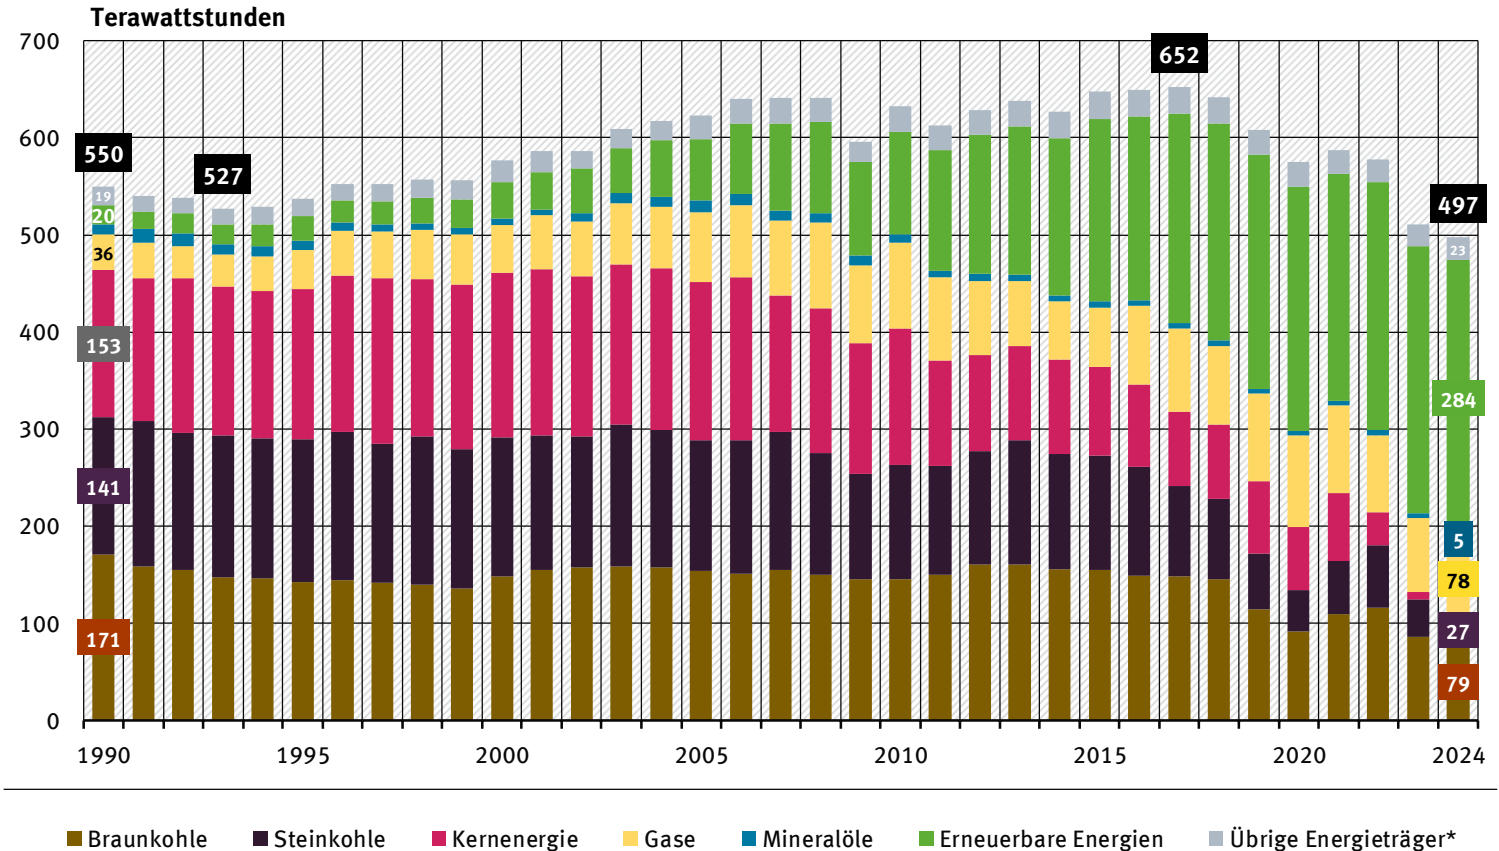

# Bruttostromerzeugung nach Energieträgern

\* einschließlich Erzeugung aus Pumpspeicherkraftwerken

Quelle: Umweltbundesamt auf Basis AGEE-Stat und AG Energiebilanzen:  
"Stromerzeugung nach Energieträgern" (Stand 03/2025)