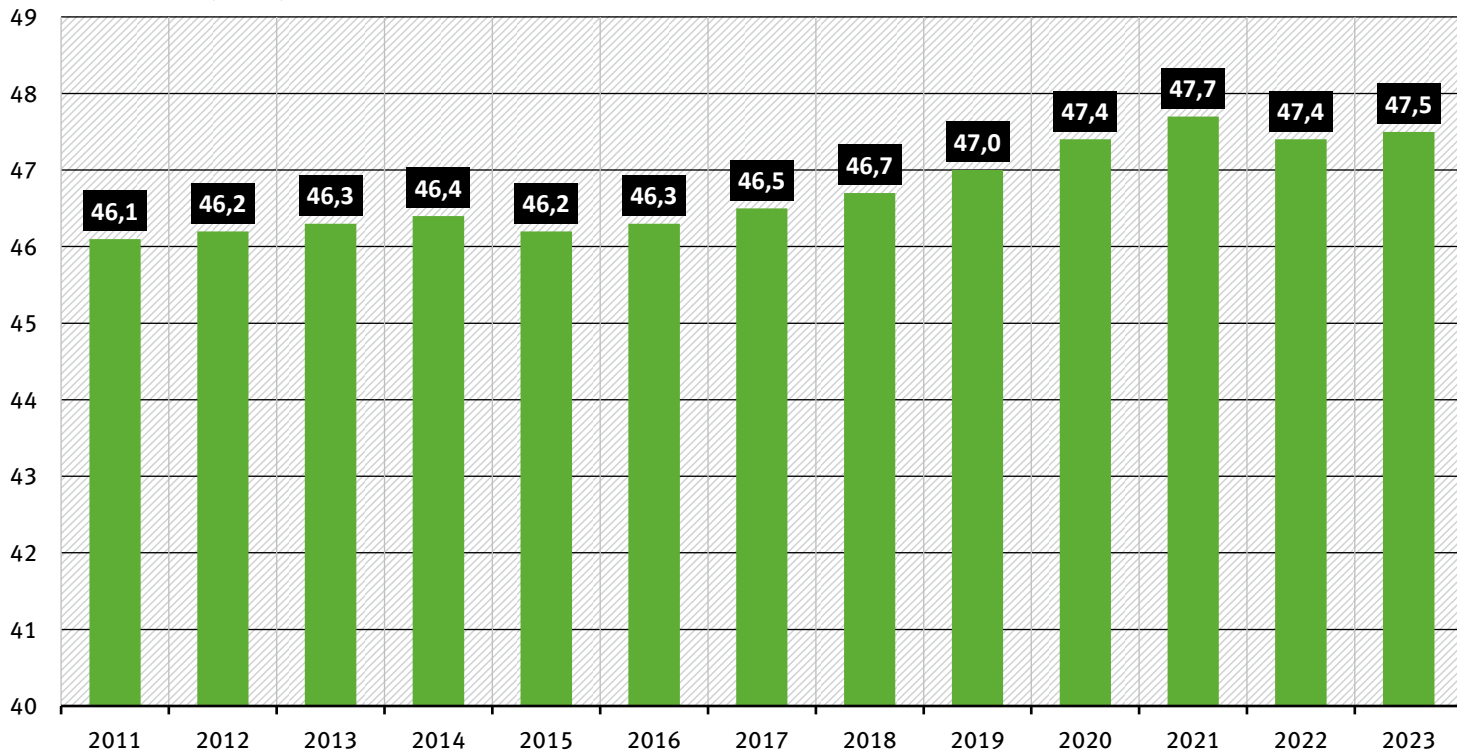

Wohnfläche pro Kopf

Quadratmeter pro Kopf*

* auf Basis der Bevölkerungsfortschreibung des Zensus 2011

Quelle: Statistisches Bundesamt 2024, Gesellschaft und Umwelt, Wohnen, <https://www.destatis.de/DE/Themen/Gesellschaft-Umwelt/Wohnen/Tabellen/wohnungsbestand-deutschland.html>, abgerufen am 12.11.2024