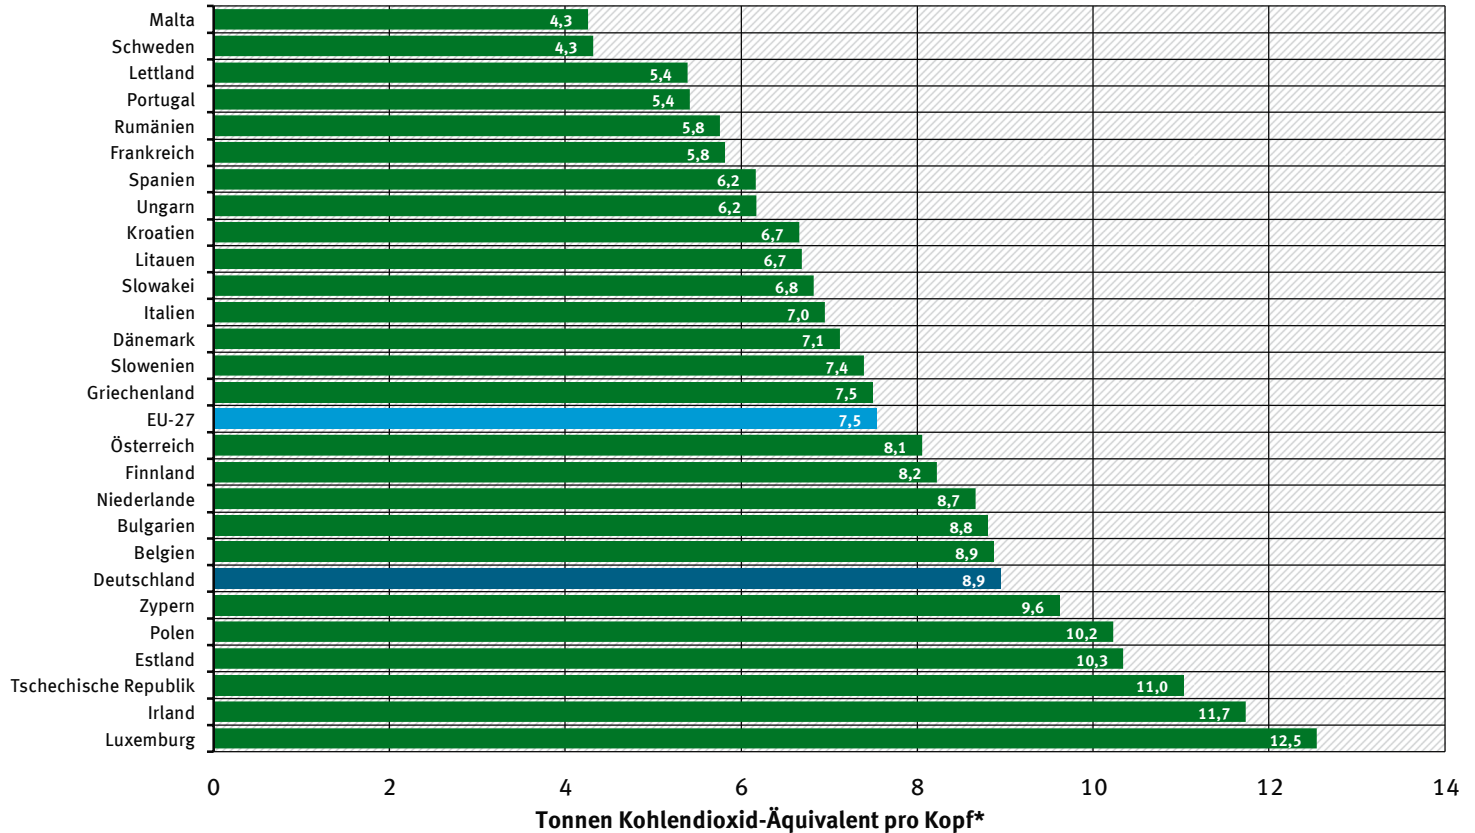

Treibhausgas-Emissionen der Europäischen Union im Vergleich 2022

Pro-Kopf-Emissionen

* alle Angaben entsprechend der UNFCCC-Berichterstattung, ohne Emissionen aus Landnutzung, Landnutzungsänderung und Forstwirtschaft (LULUCF)

Quelle: Europäische Umweltagentur - European Environment Agency (EEA), EEA greenhouse gas - data viewer <https://www.eea.europa.eu/data-and-maps/data/data-viewers/greenhouse-gases-viewer> (05.08.2024)