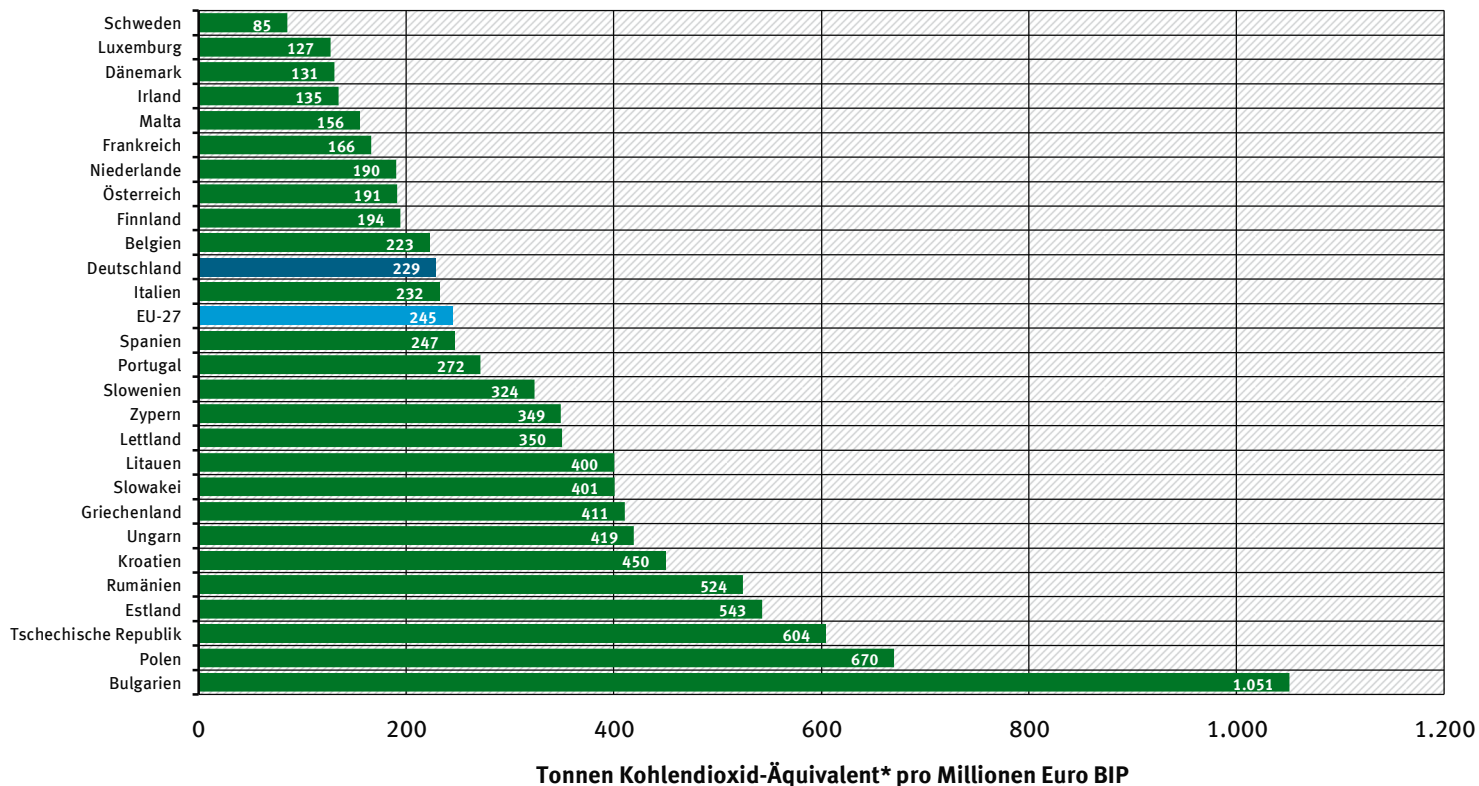

Treibhausgas-Emissionen der Europäischen Union im Vergleich 2022

Emissionen pro Einheit des Bruttoinlandsprodukts (BIP)

* alle Angaben entsprechend der UNFCCC-Berichterstattung, ohne Emissionen aus Landnutzung, Landnutzungsänderung und Forstwirtschaft (LULUCF)

Quelle: Europäische Umweltagentur - European Environment Agency (EEA), EEA greenhouse gas - data viewer <https://www.eea.europa.eu/data-and-maps/data/data-viewers/greenhouse-gases-viewer> (05.08.2024)